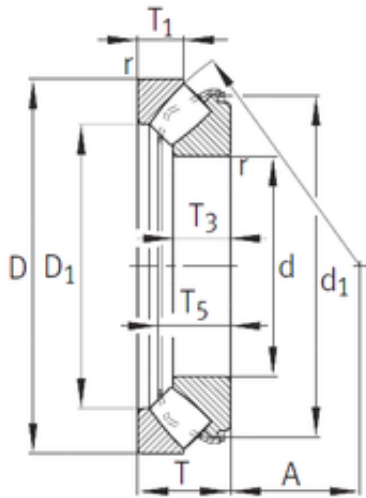

## INA 29438-E1 thrust roller bearings

Bearing No. 29438-E1

Size	190x380x115 mm
Bore Diameter	190 mm
Outer Diameter	380 mm
Width	115 mm
d	190 mm
D	380 mm
T	115 mm
T1	55,5 mm
T2	—
d1	340 mm
r min.	5 mm
A	117 mm
D1	264,5 mm
da min.	280 mm
Da max.	322 mm
db max.	209 mm
Db min.	386 mm
ra max.	4 mm
Weight	54,6 Kg
Basic dynamic load rating (C)	3 100 kN
Basic static load rating (C0)	8 600 kN
Reference speed	910 r/min
Limiting speed	1 800 r/min

29438-E1 Bearing 2D drawings and 3D CAD models