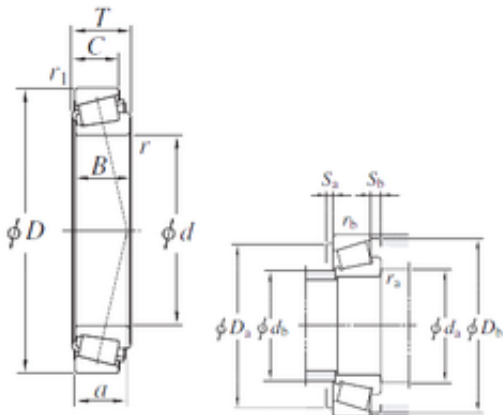

## NTN Bearing de Mexico, S.A.

234,95 mm x 381 mm x 74,613 mm KOYO  
M252330/M252310 tapered roller bearings

Bearing No. M252330/M252310

M252330/M252310 Bearing 2D drawings and 3D CAD models

Size	234.95x381x74.613 mm
Bore Diameter	234,95 mm
Outer Diameter	381 mm
Width	74,613 mm
d	234,95 mm
D	381 mm
T	74,613 mm
B	74,613 mm
C	57,15 mm
a	69 mm
r min.	6,4 mm
r1 min.	3,2 mm
da min.	254 mm
Da min	350 mm
Da max.	368 mm
db max.	295 mm
ra max.	6,4 mm
rb max.	3,2 mm
Db	363 mm
Weight	32,5 Kg
Basic dynamic load rating (C)	854 kN
Basic static load rating (C0)	1670 kN
Calculation factor (e)	0,33
Calculation factor (Y0)	0,99