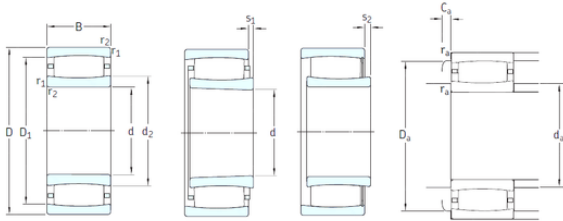

NTN Bearing de Mexico, S.A.

45 mm x 85 mm x 23 mm SKF C2209TN9 cylindrical roller bearings

Bearing No. C2209TN9

C2209TN9 Bearing 2D drawings and 3D CAD models

Size	45x85x23 mm
Bore Diameter	45 mm
Outer Diameter	85 mm
Width	23 mm
d	45 mm
D	85 mm
B	23 mm
C	23 mm
d2	55,6 mm
r1 min.	1,1 mm
r2 min.	1,1 mm
D1	73,1 mm
Ca	0,3 mm
da min.	52 mm
da max	55,6 mm
Da min	70,4 mm
Da max.	78 mm
ra max.	1 mm
Calculation factor (k2)	0,128
S1	7,1 mm
Weight	0,56 Kg
Basic dynamic load rating (C)	93 kN
Basic static load rating (C0)	93 kN
Fatigue load limit (Pu)	10,8
Reference speed	7500 r/min